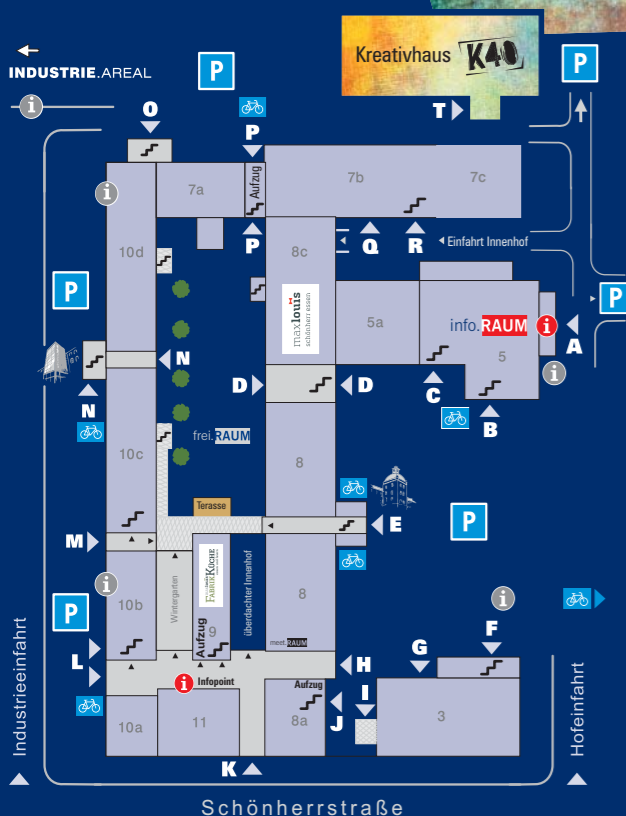

Lebendige Vielfalt im Herzen von Chemnitz

In der schönherr.fabrik vereinen sich Tradition und Zukunft zu einer einzigartigen Mischung. Jede Menge Abwechslung und täglich neue Erlebnisse bietet der bunte Branchenmix aus Gewerbe & Dienstleistung, Büros & Praxen, Kunst & Kultur, Gesundheit & Sport, Industrie, Handel, Gastronomie, Schulungseinrichtungen, Beratung und Events. Von der Tanzstunde über Yoga, Fitnesskurs, Gesangsausbildung bis hin zu entspannenden Wellnessmassagen findet jeder Besucher ein passendes und spannendes Angebot. Die umfangreichen Möglichkeiten in der schönherr.fabrik machen sie zu einem einzigartigen Treffpunkt für Interessenten aus nahezu allen Bereichen und bieten Raum für unvergessliche Events.